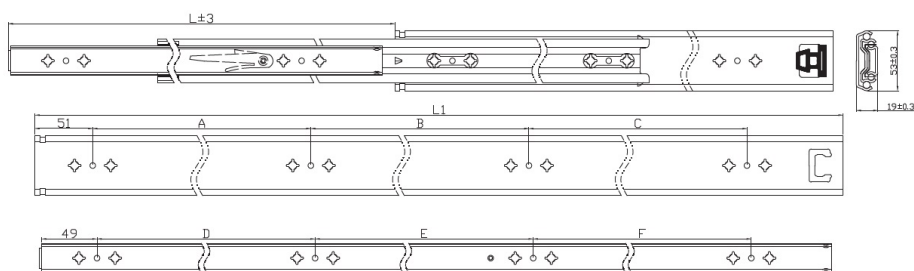

PRODUCT SHEET

Description:

Drawer Slide HD5300, 350mm Full Extension, Zinc Plated, Heavy Duty, Load Capacity 110kg

Item number:

16.13.581-0

Units	Box	Carton	HS Code	Barcode
Pair			8302420090	 5704866519267

L	L1	A	B	C	D	E	F
300	300	192			192		
350	350	224			224		
400	400	128	160		96	192	
450	450	160	160		128	192	
500	500	192	192		160	224	
550	550	192	224		192	224	
600	600	128	160	192	192	160	128
650	650	160	160	192	192	192	160
700	700	192	192	192	192	192	192
750	750	192	192	192	192	224	192
800	800	224	224	224	224	224	224
850	850	224	224	224	224	224	224
900	900	256	256	256	256	256	256
950	950	256	288	288	256	288	288
1000	1000	288	288	288	288	288	288